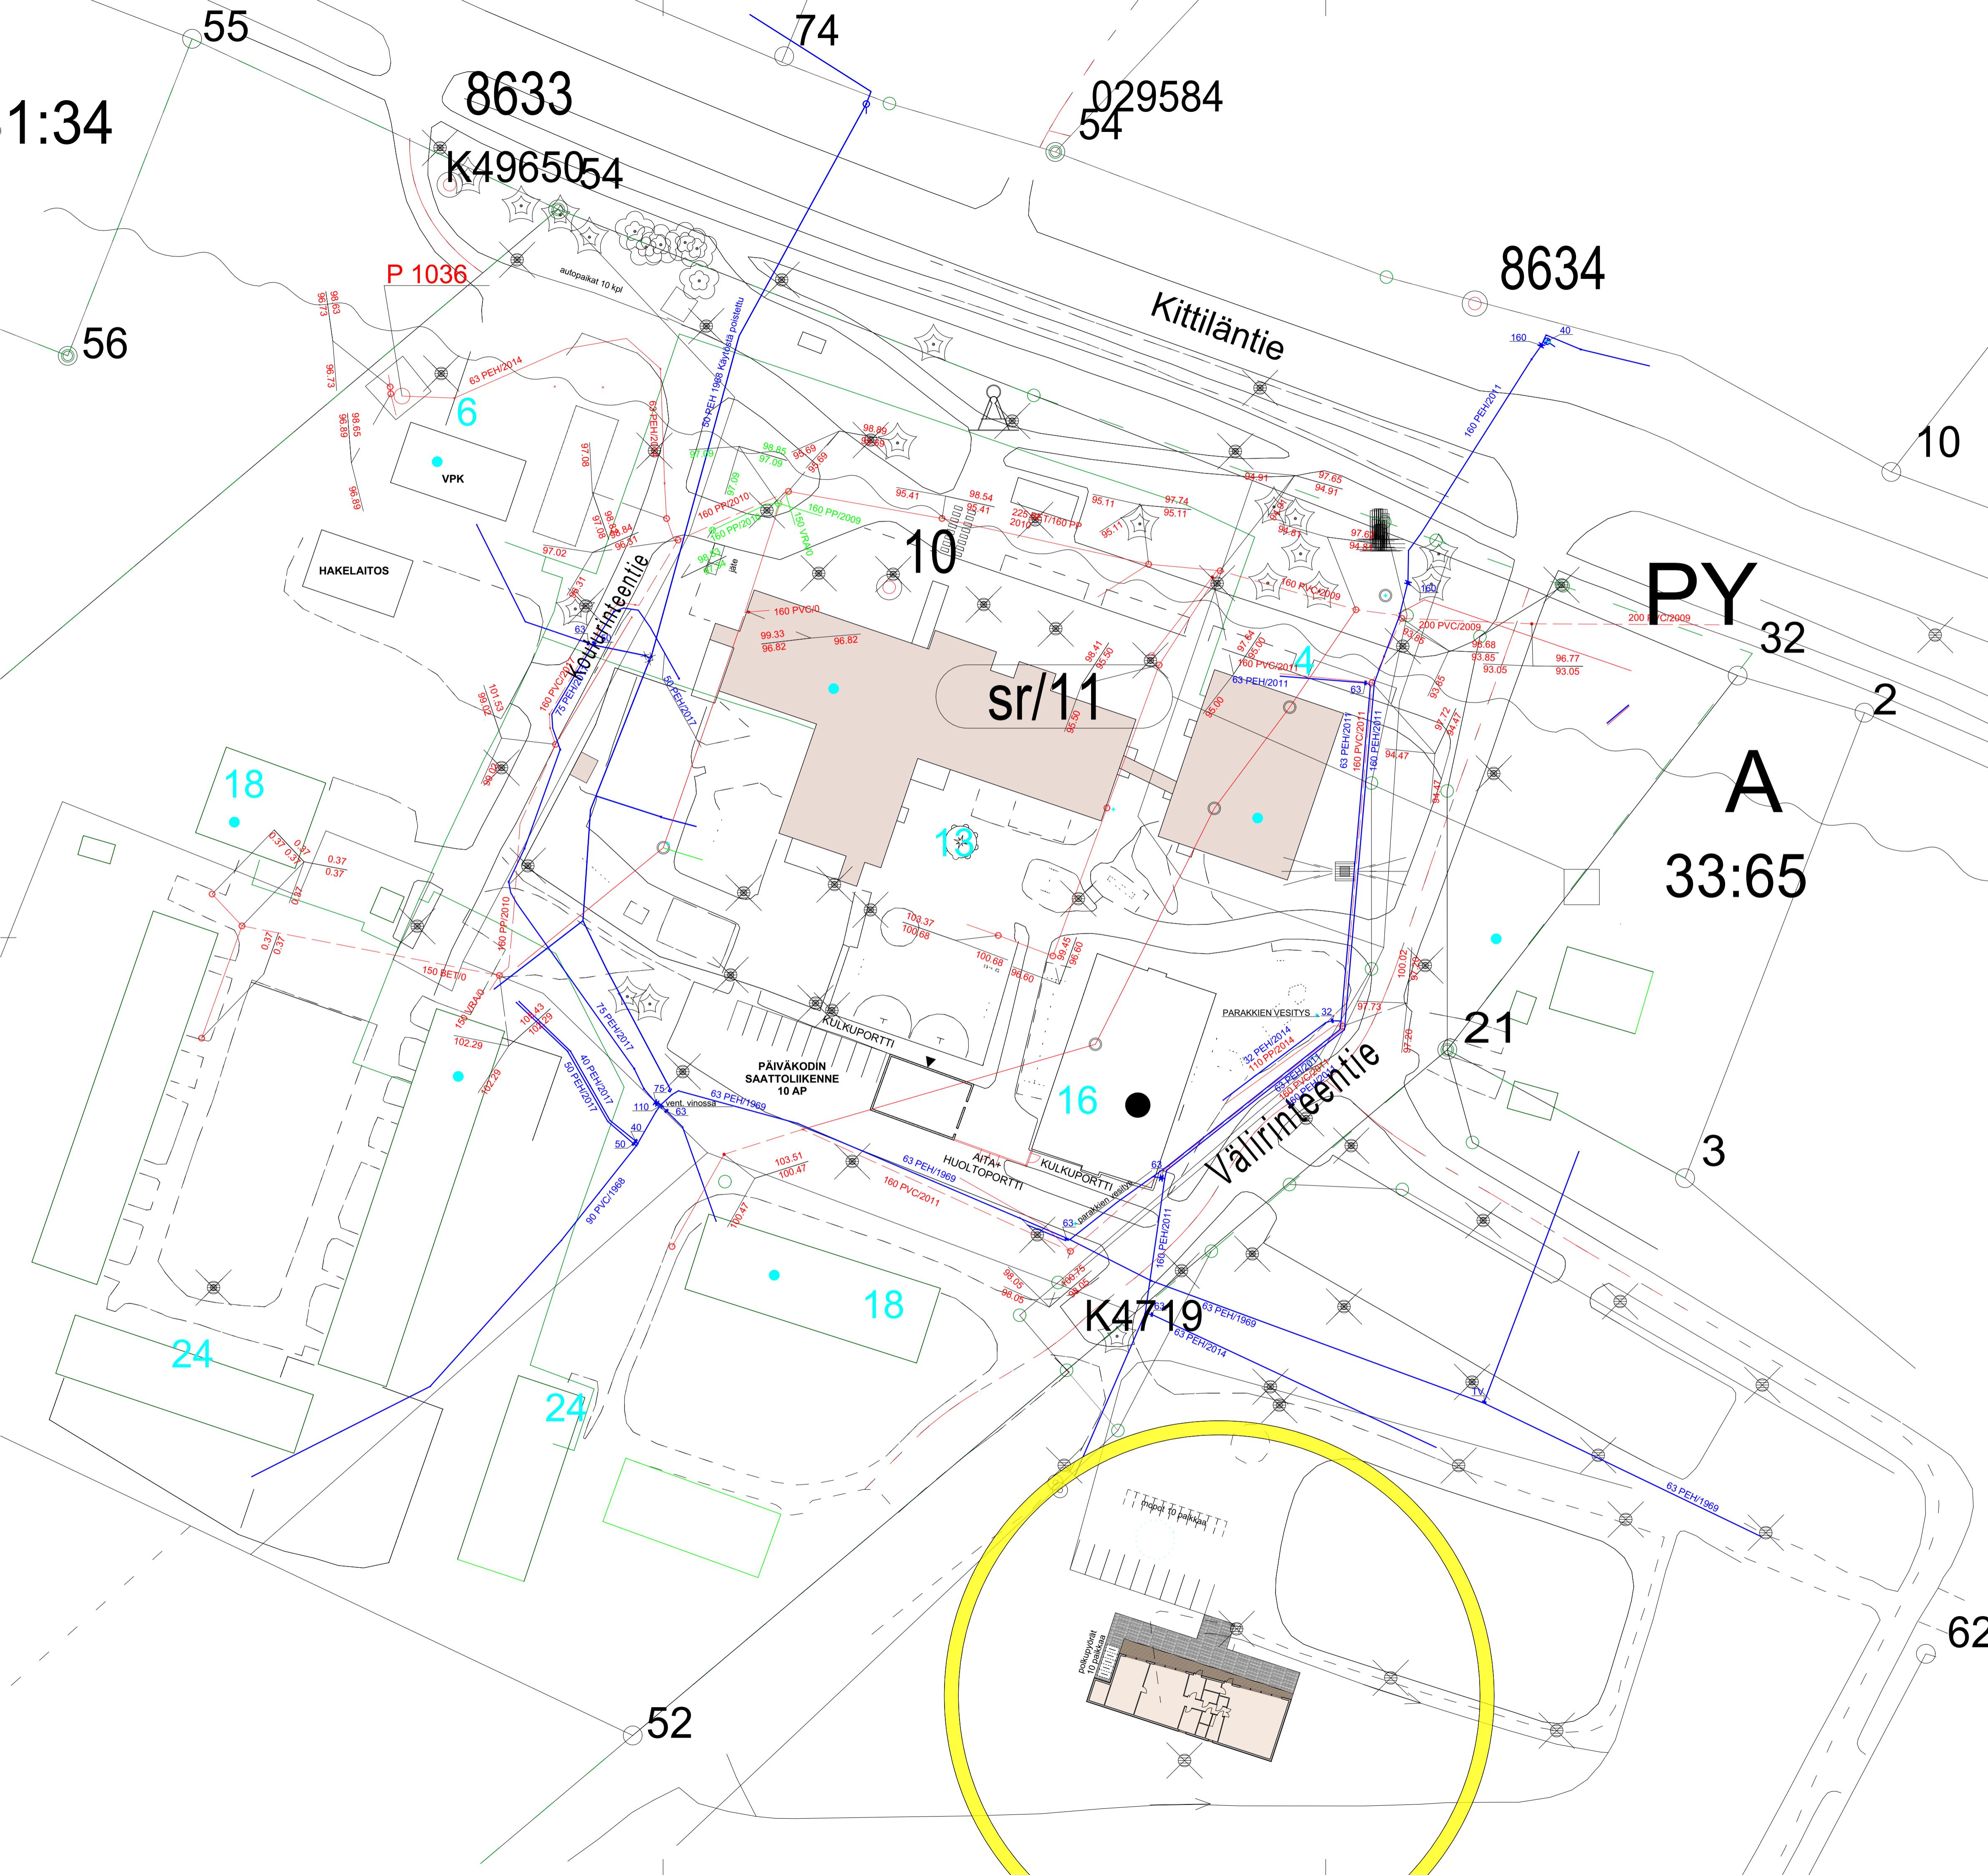

1:34

Yleiskaavamerkinnt ja määräykset

Kaupunginosa/Kylä Sinettä	Korttel/Tila -	Tontti/Rnro 31:35	Viranomaisen merkintöjä
Rakennuksen numero/Rakennustunnus -			Koordinaattijärjestelmä ####
Rakennustoimpeide Uudisrakennus			Pinustustaj Luonnos
Rakennuskohde Sinetan nuorisotila Zillari Koulurinteentie 97220 Sinettä			Pinustuksen sisältö Asemapiirustus VE 3
			Mittakaava 1:500
		Työnumero 2563	Pinustuksen tunnus 2563-02-04
		Tulospäivämäärä 10.03.2026	Tiedosto 2563 Zillari.pln